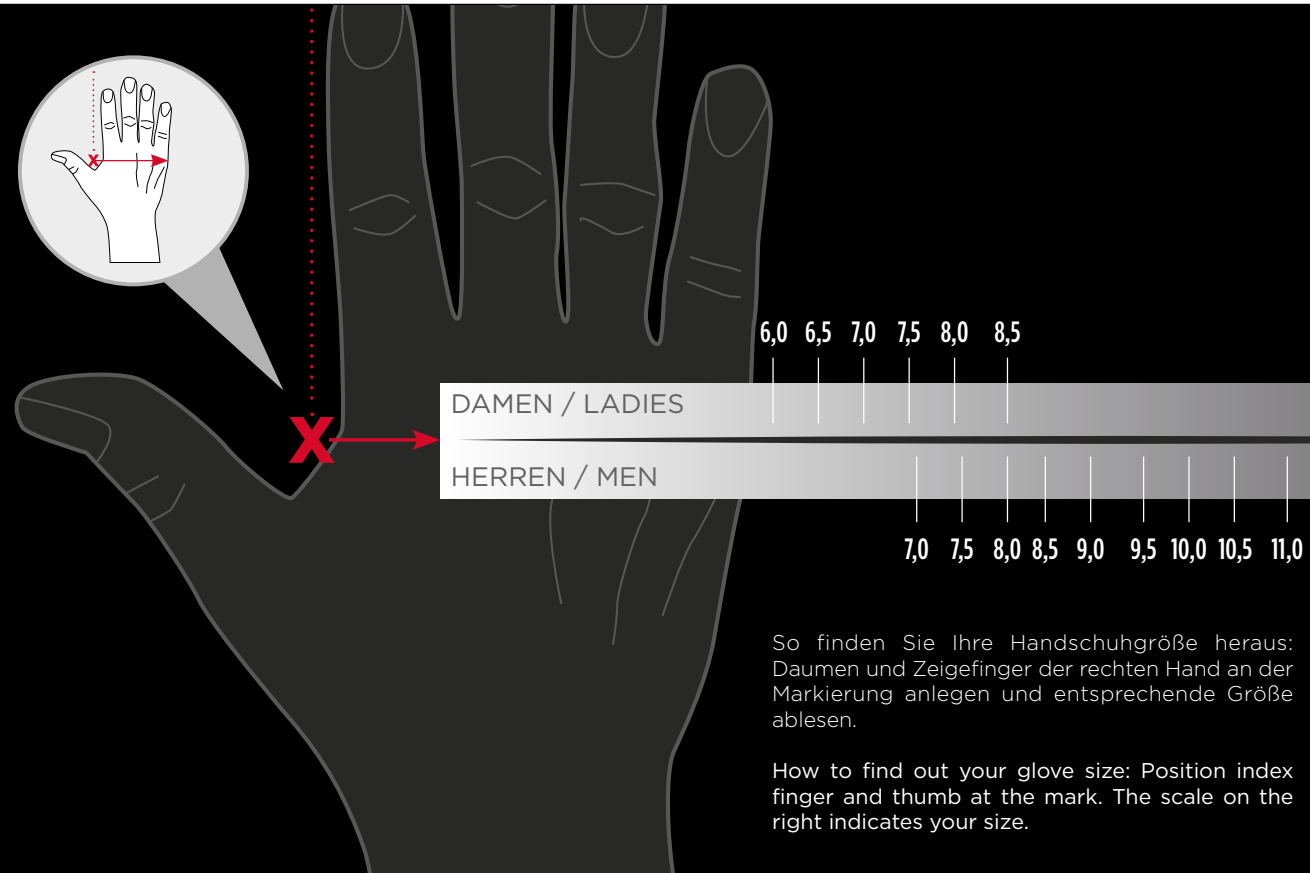

Glove Size Scale

ESKA®

So finden Sie Ihre Handschuhgröße heraus: Daumen und Zeigefinger der rechten Hand an der Markierung anlegen und entsprechende Größe ablesen.

How to find out your glove size: Position index finger and thumb at the mark. The scale on the right indicates your size.

HANDSCHUHGRÖSSEN-SKALA
GLOVE SIZE SCALE

KiLiAN Fire & Safety GmbH & Co.KG
Franz-Betz-Str. 28, D-94227 Zwiesel
Tel.: +49 (0)9922/734 o. 802585 - Mobil: +49 (0)171/5113502
Fax: +49 (0)9922/802586
Email: info@kilian-brandschutz.de - www.kilian-brandschutz.de