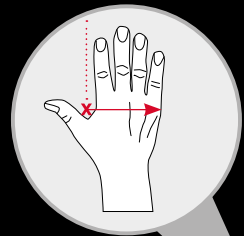

Glove Size Scale

ESKA®

So finden Sie Ihre Handschuhgröße heraus: Daumen und Zeigefinger der rechten Hand an der Markierung anlegen und entsprechende Größe ablesen.

How to find out your glove size: Position index finger and thumb at the mark. The scale on the right indicates your size.